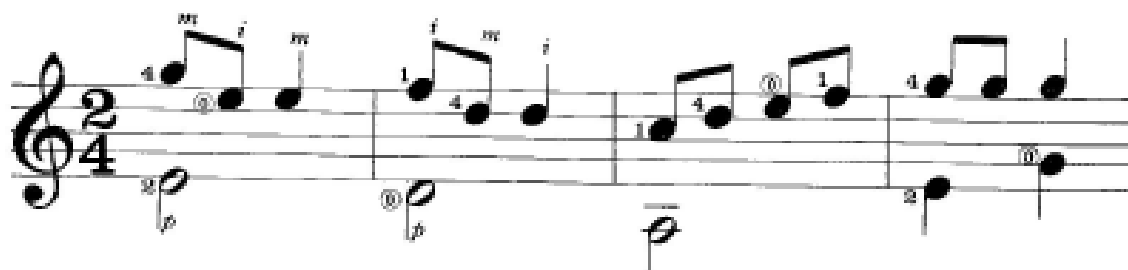

Prefeitura Municipal de Porto Feliz

Rua Dr. Adhemar de Barros, 340, Centro, Porto Feliz/SP

Fone: (15) 3261-9000 - www.portofeliz.sp.gov.br

Escola Municipal de Música *Romário Antônio Barbosa*

Praça José Sacramento e Silva - 59 Centro, Porto Feliz/SP – 15 3262-4188

ONDA VAI, ONDA VEM

93

(folclore)